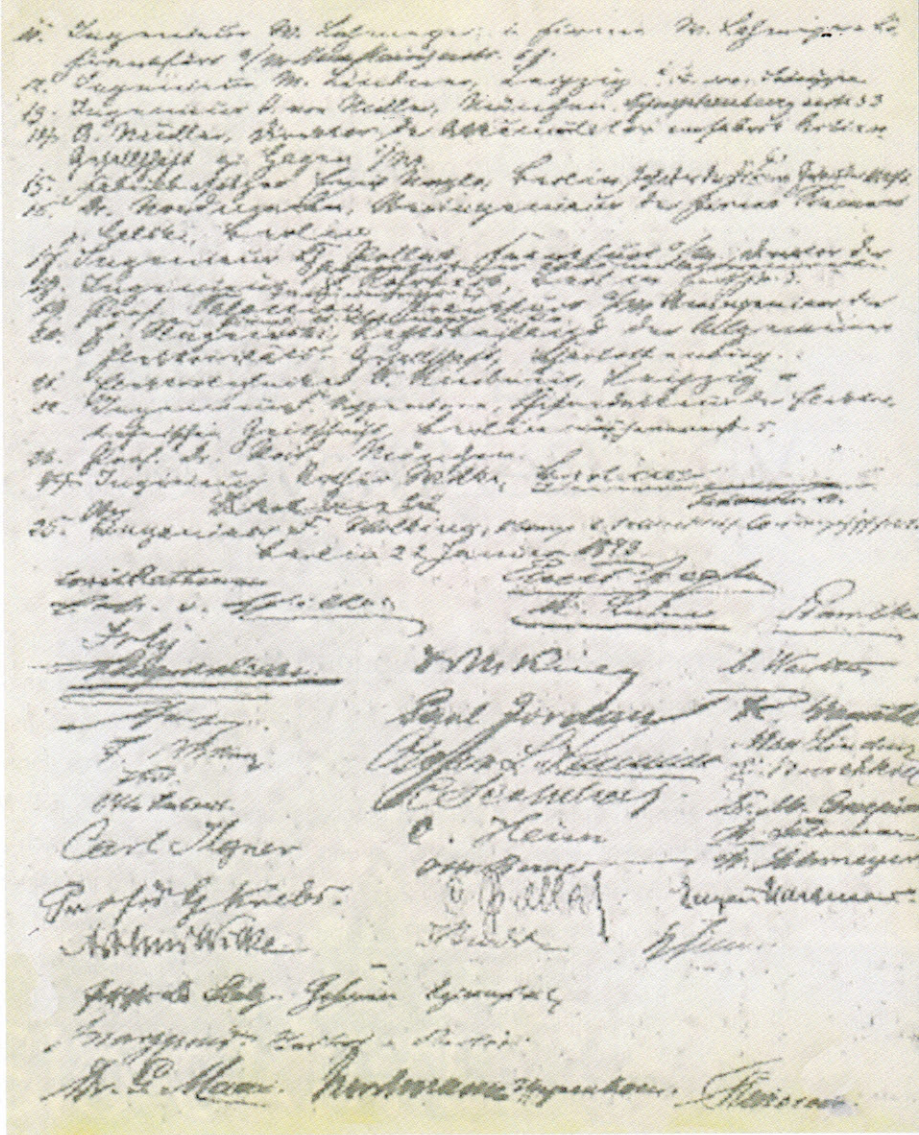

120 JAHRE VDE SÜDBAYERN E.V.

Gründungsurkunde aus dem Jahre 1893

Die Vorsitzenden des VDE Bezirksvereins Südbayern:

1893 – 1895	Prof. Dr. Ernst Voit	1977 – 1979	Prof. Heinz Loew
1896 – 1897	Ing. Friedrich Uppenborn	1979 – 1981	Dipl.-Ing. Wolfgang Keim
1898	Ing. Ernst Bieringer	1981 – 1983	Prof. Dr. Walter Janssen
1899 – 1900	Ing. Friedrich Uppenborn	1983 – 1985	Dipl.-Ing. Wilhelm Thoma
1901 – 1902	Ing. Wilhelm Schmuck	1985 – 1987	Dr. Ulrich Patzschke
1903 – 1904	Prof. Dr. Curt Heinke	1987 – 1989	Prof. Dr. Wolfram Boeck
1905 – 1907	Obering. Karl Wertenson	1989 – 1991	Dipl.-Ing. Hans Krauß
1907 – 1911	Obering. René Hanaczik	1991 – 1993	Prof. Dr. Horst Kaltschmidt
1912 – 1933	Dr. Clemens Zell	1993 – 1995	Dipl.-Ing. Georg Dumsky
1933 – 1945	Dipl.-Ing. Wilhelm Hindelang	1995 – 1997	Prof. Hans Benedikt
1946 – 1953	Dr. Clemens Zell	1997 – 2000	Dipl.-Ing. Günter Dendahl
1953 – 1969	Dipl.-Ing. Gustav von Ammon	2000 – 2003	Prof. Dr. Ulrich Wagner
1969 – 1973	Dipl.-Ing. Arno Finzi	2003 – 2009	Dipl.-Ing. Heinrich Wienold
1973 – 1977	Prof. Dr. Helmut Schäfer	2009 -	Prof. Dr.-Ing. Petra Friedrich